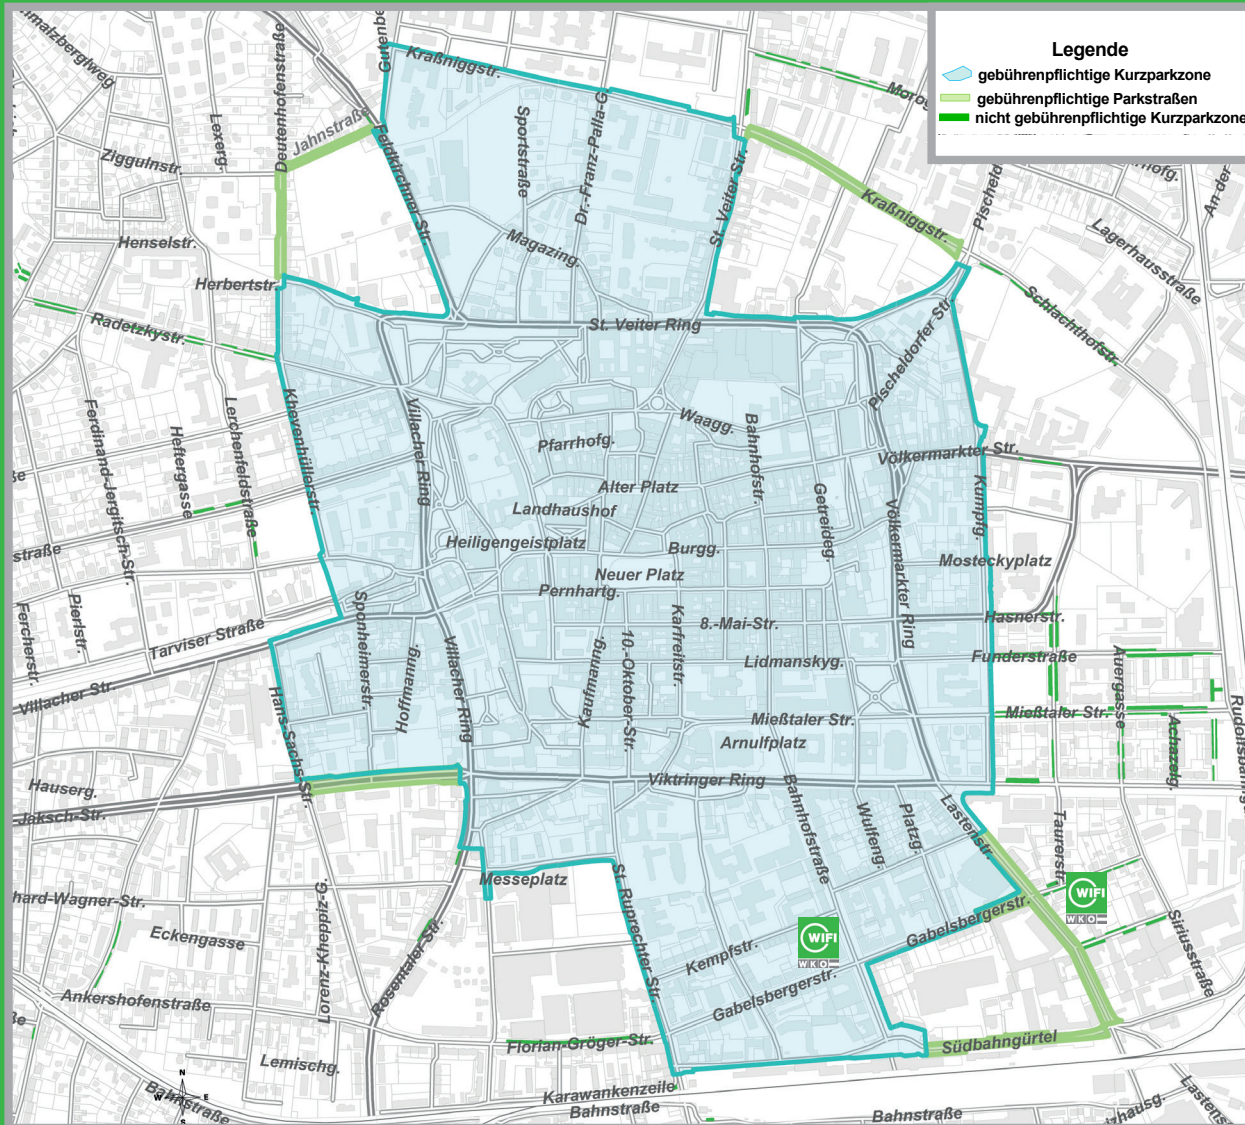

Parkmöglichkeiten

wifikaernten.at/parken

Tiefgarage Wirtschaftskammer: Gabelsbergerstraße 19

Öffnungszeiten: 24 Stunden
0–30 Minuten: € 1,50
pro angefangener Stunde: € 3,-
Tagestarif max. € 30,-

WIFI-Kursteilnehmende und WIFI-Trainer erhalten ein ermäßigtes Tagesticket. Anfragen richten Sie bitte an unser Kundencenter, T 05 9434

Öffnungszeiten: 24 Stunden
Tageskarte: € 7,-
30-Tage-Karte: € 55,- (direkt über Automat oder EasyPark-App)

(Stand Dezember 2024)